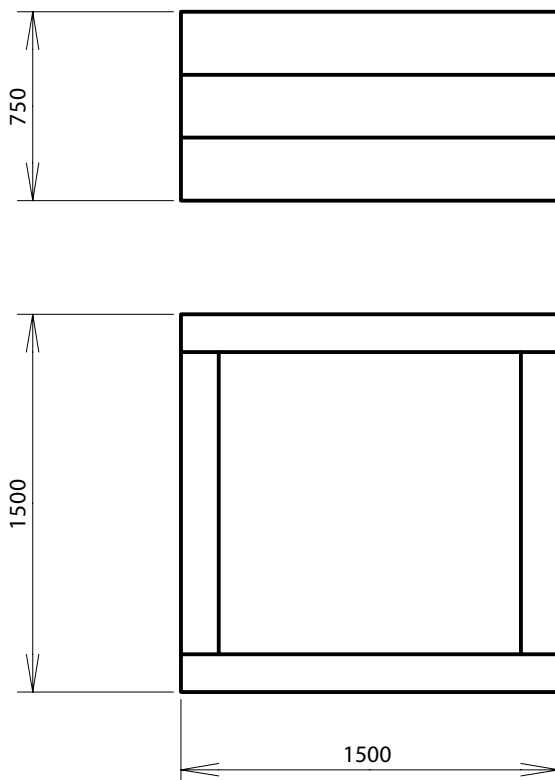

ZVÝŠENÝ ZÁHON

MOBILIÁŘ

Popis :

Záhon je vyroben z tvrdých popř. středně tvrdých dřevin.
Je vnitřně obložen nopovou folií. Veškerý spojovací mate

Technické informace

Věková skupina	0
Počet uživatelů	0
Rozměry (m)	1,5 x 1,5 x 0,75
Potřebná plocha (m)	2,0 x 2,0
Povrch tlumící náraz (m ²)	0
Max. výška pádu (m)	0

Technické rozměry:

Vizualizace mají pouze ilustrativní charakter.